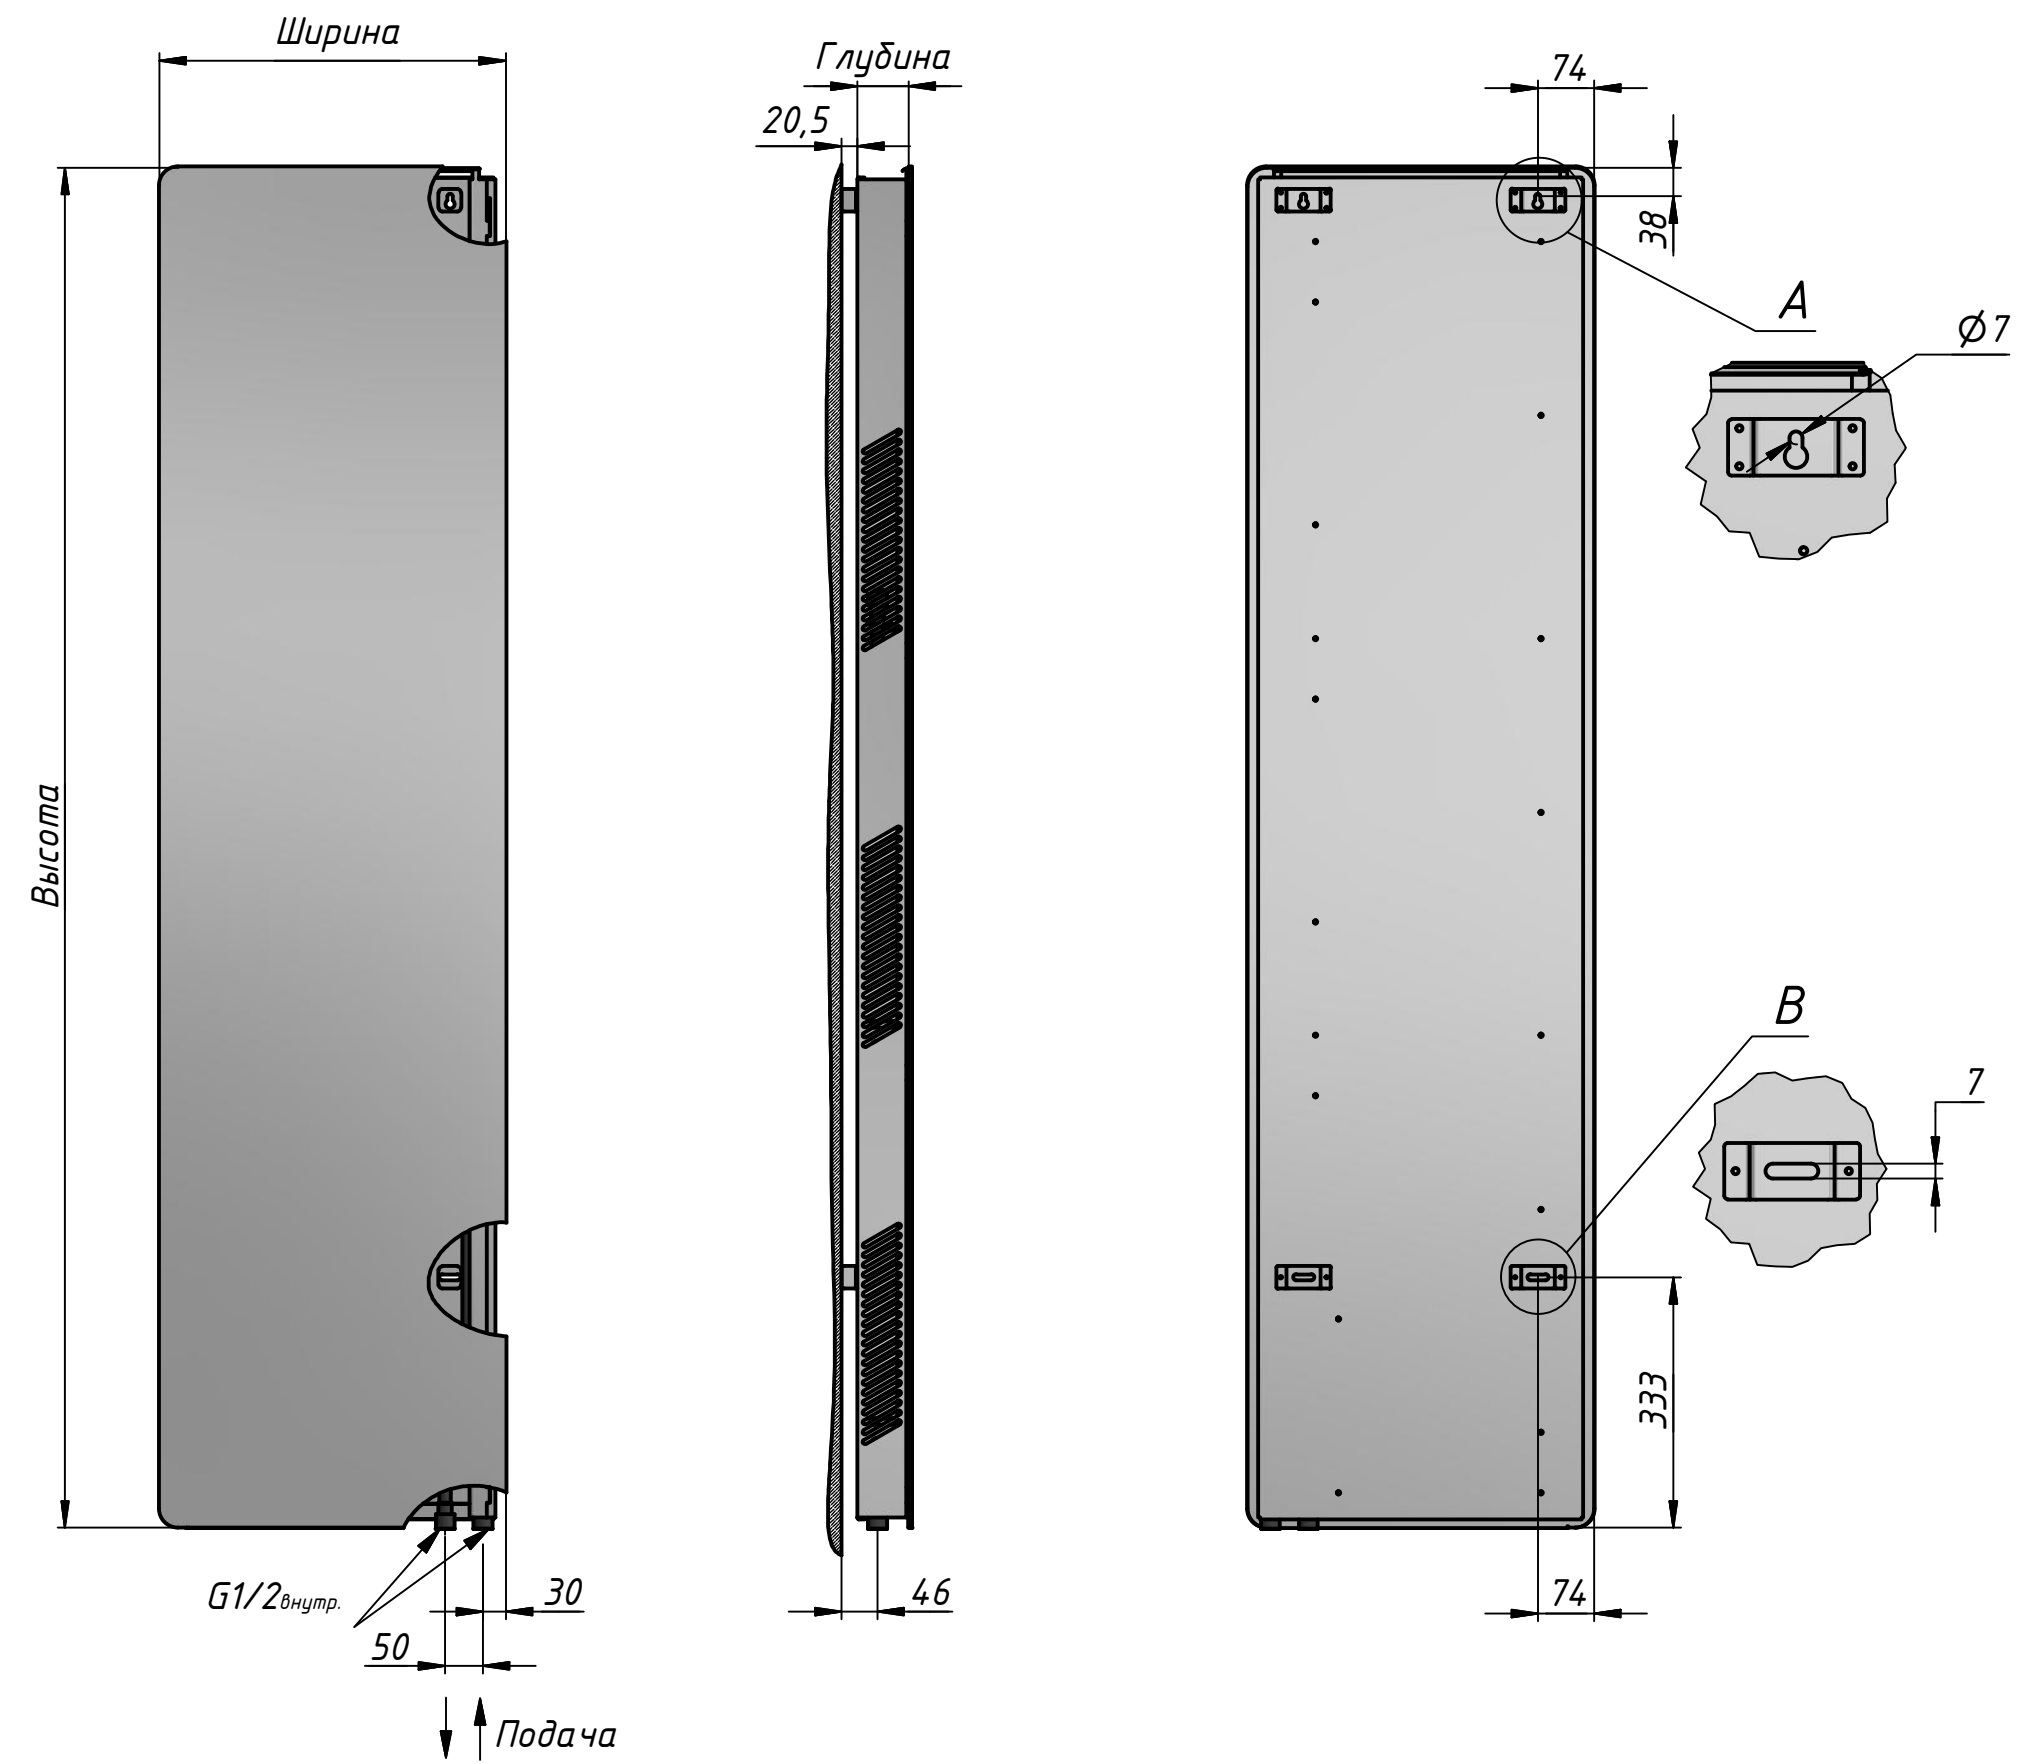

Монтажная схема ДРВ, правое нижнее подключение.
 Левое нижнее подключение – зеркальное отображение.

Вид спереди

Вид сбоку

Вид сзади

Перв. примен.

Справ. №

A

Подп. и дата